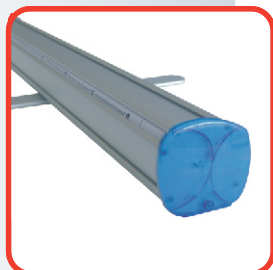

# Reklamní stojan ROL 1B

**Reklamní stojan ROL 1** je lehce ovladatelný systém s atraktivním designem, který naprosto vyhovuje Vaší potřebě zdůraznění a rychlého předání informace. Díky teleskopické tyči lze hravě měnit výšku, což umožňuje použití grafických panelů různé velikosti. Roletový systém zaručuje rychlost a zároveň jednoduchost při transportu, který je navíc usnadněn praktickou nylonovou taškou.

Reklamní stojan ROL 1 je postavený během 30 sekund.

Jednoduše připojitelná zátěžová noha zaručuje stabilitu na jakémkoliv povrchu - sněh, tráva, písek, chodník nebo beton. Přídavné aretační kolíky vylepší stabilitu na měkkých plochách jako je sníh či tráva.

<b>Šířka:</b>	85 cm
<b>Výška:</b>	200 cm
<b>Hmotnost:</b>	5,1 kg
<b>Barva:</b>	stříbrná
<b>Bočnice:</b>	modrá