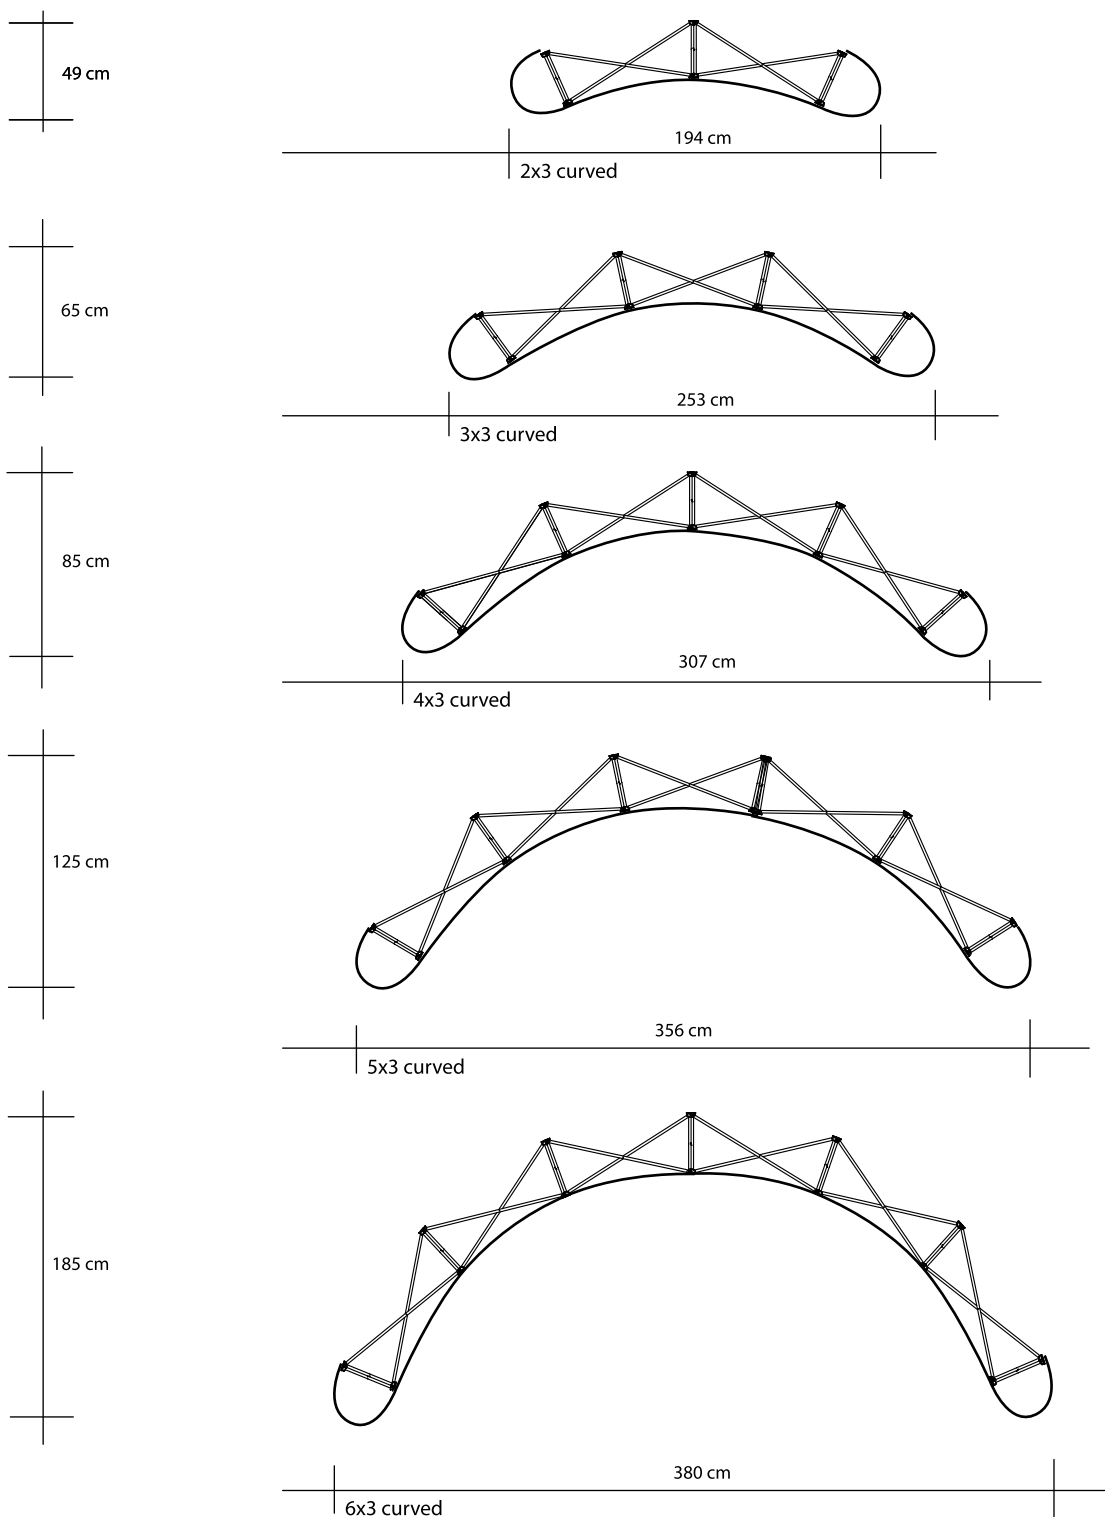

STĚNA PŮDORYS - OBLOUK