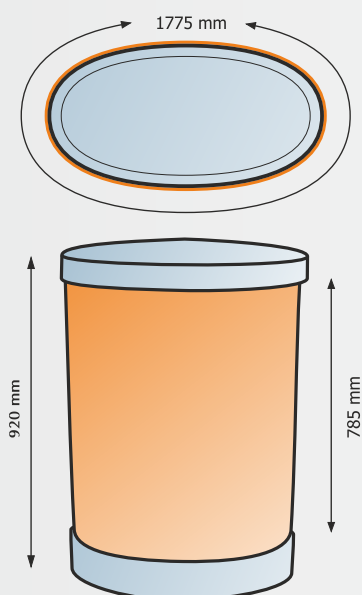

## STOLEK

- složité prvky (text, logo,...) umístěte dopředu stolku
- celá plocha grafiky není z čelního pohledu viditelná

celková plocha

1775 x 785 mm

čelní viditelná plocha

650 x 785 mm

Zadní část z čelního pohledu neviditelná.