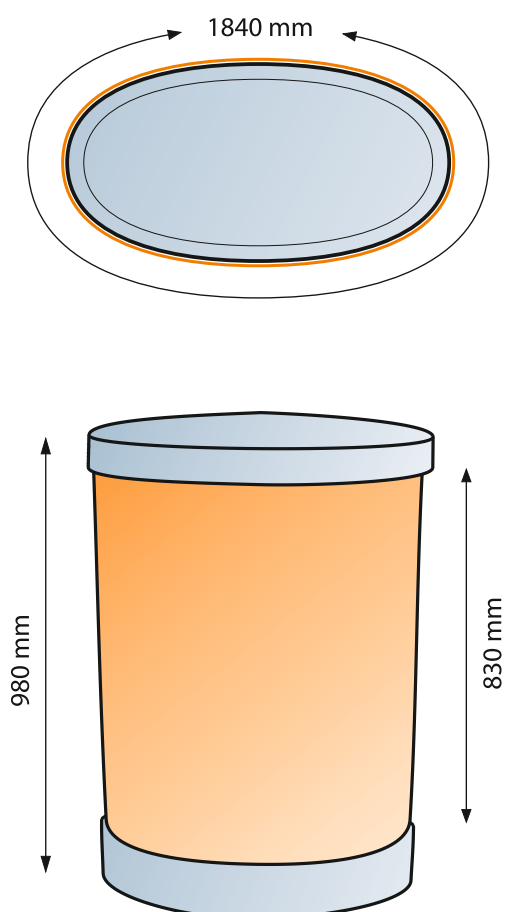

# EXPAND PodiumBox

## Grafický manuál

U všech rastrových formátů je nutné rozlišení min. 80 dpi při konečné velikosti tištěného motivu, což znamená např. 320 dpi při zmenšení 1:4. U vektorových formátů je nutné převést všechna písmena do křivek. Grafické návrhy je potřeba připravit s přesahy na každé straně.

### Barevný režim:

Všechny podklady je vhodné dodat v barevném režimu CMYK.

	viditelná plocha
	1840 x 830
	data s přesahy
	1890 x 850