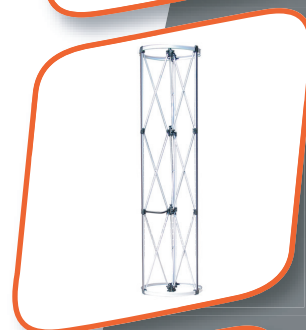

Reklamní sloup POPUP 4

Reklamní sloup POPUP 4 je velmi efektivní prezentační systém, jenž okamžitě přitáhne pozornost Vašich zákazníků. Na malé ploše vytvoříte velký dojem díky netradičnímu zakřivení, které vaši prezentaci přináší odlišné a kreativní řešení. Celý systém je uložen v přepravní tašce. Nabídka v právo "Potisk a příslušenství".

Jen pár minut a Vaše prezentace je dokonalá.

Rozměry

Šířka:	63 cm
Výška:	230 cm
Hmotnost:	11000 g
Barva:	stříbrná

Reklamní sloup POPUP 4

- včetně transportní tašky

- Potisk - PopUp 4