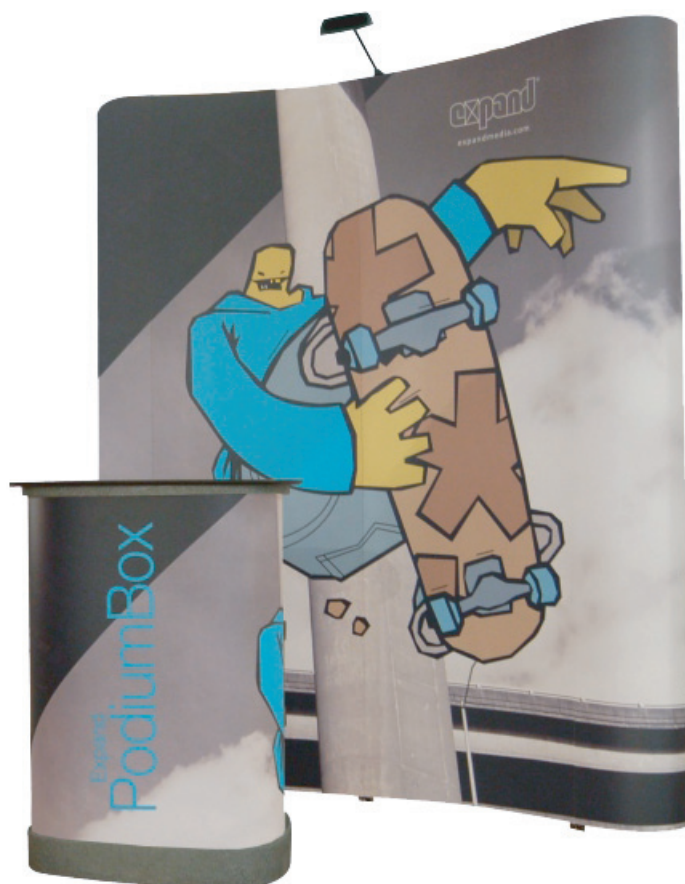

Reklamní stěna Expand 2000

Postavte **Expand 2000** tam, kde jsou vaši zákazníci! Nejoblíbenější varianta systému **Expand 2000** zaujímá výstavní plochu téměř 6 metrů čtverečních, což zajišťuje maximální dopad Vašeho sdělení v jakémkoliv prostředí. Velkou výhodou **Expand 2000** je jeho obrovská variabilita a jednoduchost. Je dostupný v rovné i zakřivené variantě a v různých rozměrech. K postavení konstrukce není zapotřebí vůbec žádné nářadí, stačí pár jednoduchých pohybů. **Expand 2000** je efektivní nástroj pro přiblížení se k Vašemu zákazníkovi kdykoliv a kdekoliv.

Expand 2000 je postaven za méně než 10 minut, a to bez použití jakéhokoliv nářadí!

Expand 2000 lze převážet v plastovém transportním kufru PodiumBox, který je všestranný a přizpůsobený pro všechny konstrukce včetně grafiky a veškerého příslušenství. Kvalitní kolečka dovolují pohodlnou manipulaci. Velkou předností PodiumBoxu je jeho přeměnitelnost na praktický prezentační stolek. Součástí prezentační stěny je halogenové osvětlení.

Rozměry

Šířka:	135, 194, 253, 307, 330 cm
Výška:	225 cm
Hloubka:	40, 49, 65, 85, 119 cm
Hmotnost:	39 000, 42 000, 46 000, 50500 g

www.produco.cz

Reklamní stěna Expand 2000

- včetně transportní tašky

Potisk - stěna (1x3)