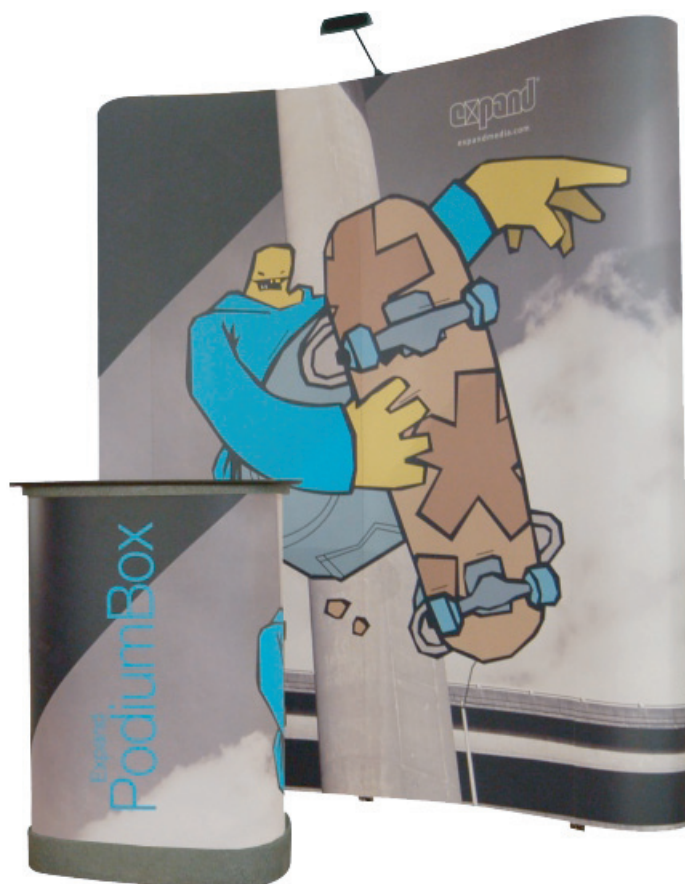

# Reklamní stěna Expand 2000

Postavte **Expand 2000** tam, kde jsou vaši zákazníci! Nejoblíbenější varianta systému **Expand 2000** zaujímá výstavní plochu téměř 6 metrů čtverečních, což zajišťuje maximální dopad Vašeho sdělení v jakémkoliv prostředí. Velkou výhodou **Expand 2000** je jeho obrovská variabilita a jednoduchost. Je dostupný v rovné i zakřivené variantě a v různých rozměrech. K postavení konstrukce není zapotřebí vůbec žádné nářadí, stačí pár jednoduchých pohybů. **Expand 2000** je efektivní nástroj pro přiblížení se k Vašemu zákazníkovi kdykoliv a kdekoliv.

**Expand 2000** je postaven za méně než 10 minut, a to bez použití jakéhokoliv nářadí!

**Expand 2000** lze převážet v plastovém transportním kufru PodiumBox, který je všestranný a přizpůsobený pro všechny konstrukce včetně grafiky a veškerého příslušenství. Kvalitní kolečka dovolují pohodlnou manipulaci. Velkou předností PodiumBoxu je jeho přeměnitelnost na praktický prezentační stolek. Součástí prezentační stěny je halogenové osvětlení.