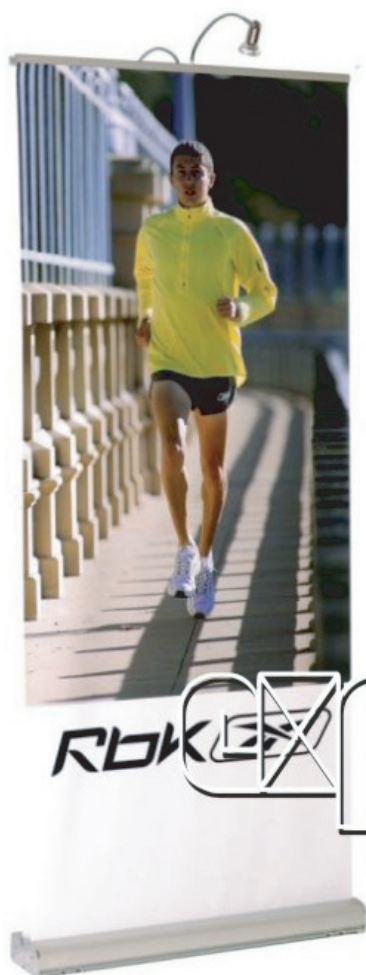

Reklamní stojan

MediaScreen 2 - 100x220

Expand MediaScreen 2 pro interiér je stabilní oboustranný systém, který se skládá ze dvou zatažitelných, na sobě nezávislých grafických panelů s širokou možností využití. Je obzvláště vhodný na letiště, do obchodních center, bank, zkrátka na všechna místa, která vyžadují prezentaci ve dvou směrech.

Expand MediaScreen 2 má elegantní úchytný systém, který zabraňuje vyčnívání vzpěrné tyče nad grafiku, čímž přispívá k vytvoření dokonalého dojmu.

Rozměry

Šířka:	100 cm
Výška:	220 cm
Hmotnost:	7000 g
Barva:	stříbrná

Reklamní stojan MediaScreen 2- 100x220

- včetně transportní tašky

Potisk - PVC 250 g, 100x220 cm

Potisk - Banner 500 g, 100x220 cm

Potisk - Imitace textilu 370 g, 100x220 cm

Příslušenství

Expand spotlight pro Roll-up