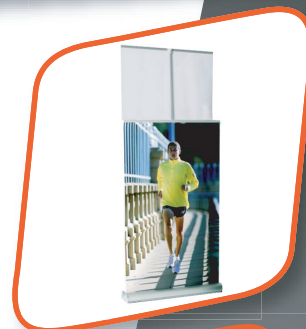

Reklamní stojan

MediaScreen 2 - 100x220

Expand MediaScreen 2 pro interiér je stabilní oboustranný systém, který se skládá ze dvou zatažitelných, na sobě nezávislých grafických panelů s širokou možností využití. Je obzvláště vhodný na letiště, do obchodních center, bank, zkrátka na všechna místa, která vyžadují prezentaci ve dvou směrech.

Expand MediaScreen 2 má elegantní úchytný systém, který zabraňuje vyčnívání vzpěrné tyče nad grafiku, čímž přispívá k vytvoření dokonalého dojmu.

Rozměry

Šířka:	100 cm
Výška:	220 cm
Hmotnost:	7000 g
Barva:	stříbrná

Reklamní stojan MediaScreen 2- 100x220

- včetně transportní tašky

Potisk - PVC 250 g, 100x220 cm

Potisk - Banner 500 g, 100x220 cm

Potisk - Imitace textilu 370 g, 100x220 cm

Příslušenství

Expand spotlight pro Roll-up