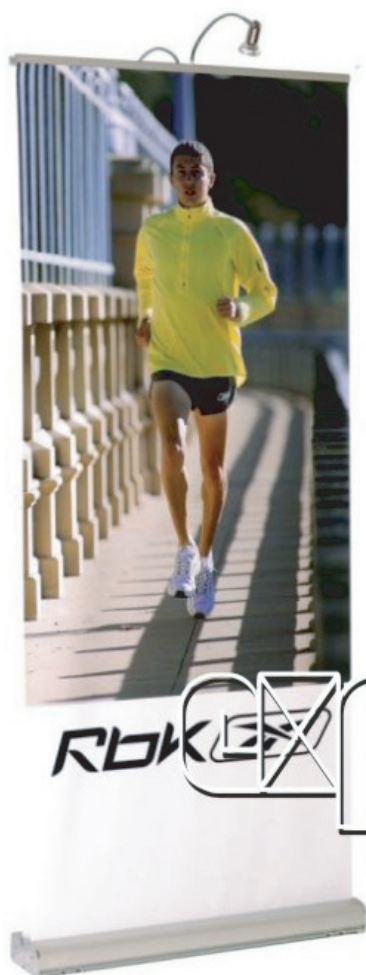

Reklamní stojan

MediaScreen 2 - 85x220

Expand MediaScreen 2 pro interiér je stabilní oboustranný systém, který se skládá ze dvou zatažitelných, na sobě nezávislých grafických panelů s širokou možností využití. Je obzvláště vhodný na letiště, do obchodních center, bank, zkrátka na všechna místa, která vyžadují prezentaci ve dvou směrech.

Expand MediaScreen 2 má elegantní úchytný systém, který zabraňuje vyčnívání vzpěrné tyče nad grafiku, čímž přispívá k vytvoření dokonalého dojmu.

Rozměry

Šířka:	85 cm
Výška:	220 cm
Hmotnost:	7000 g
Barva:	stříbrná

Reklamní stojan MediaScreen 2- 85x220

- včetně transportní tašky

Potisk - PVC 250 g, 85x220 cm

Potisk - Banner 500 g, 85x220 cm

Potisk - Imitace textilu 370 g, 85x220 cm

Příslušenství

Expand spotlight pro Roll-up