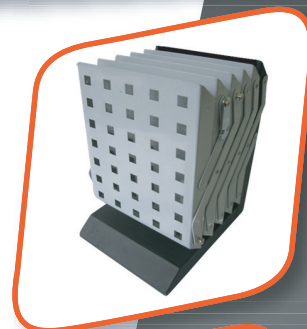

Stojan na prospekty EXPO

Stojan EXPO využijete na tiskoviny, publikace, reklamní letáky. Skládací stojan s 5 policemi pro formát max. A4 využijete pro výstavy, obchodní prezentace, předváděcí akce, přijímací místnosti nebo obchody. Stačí vybalit, rozložit a ve vteřině je reklamní stojan připraven. Extra rychlost, okamžitý efekt! Díky celokovové konstrukci je zaručena dostatečná pevnost a odolnost.

Nabídka v pravo "Potisk a příslušenství".

Doporučená kapacita stojanu: max. 5 × 100 jednolistových letáků (150 g/m²)

Rozměry

Šířka:	25 cm
Výška:	145 cm
Hloubka:	30 cm
Hmotnost:	7000 g
Barva:	černá, šedá

Stojan na prospekty EXPO

- včetně transportní tašky

- Potisk - Plakát A4
